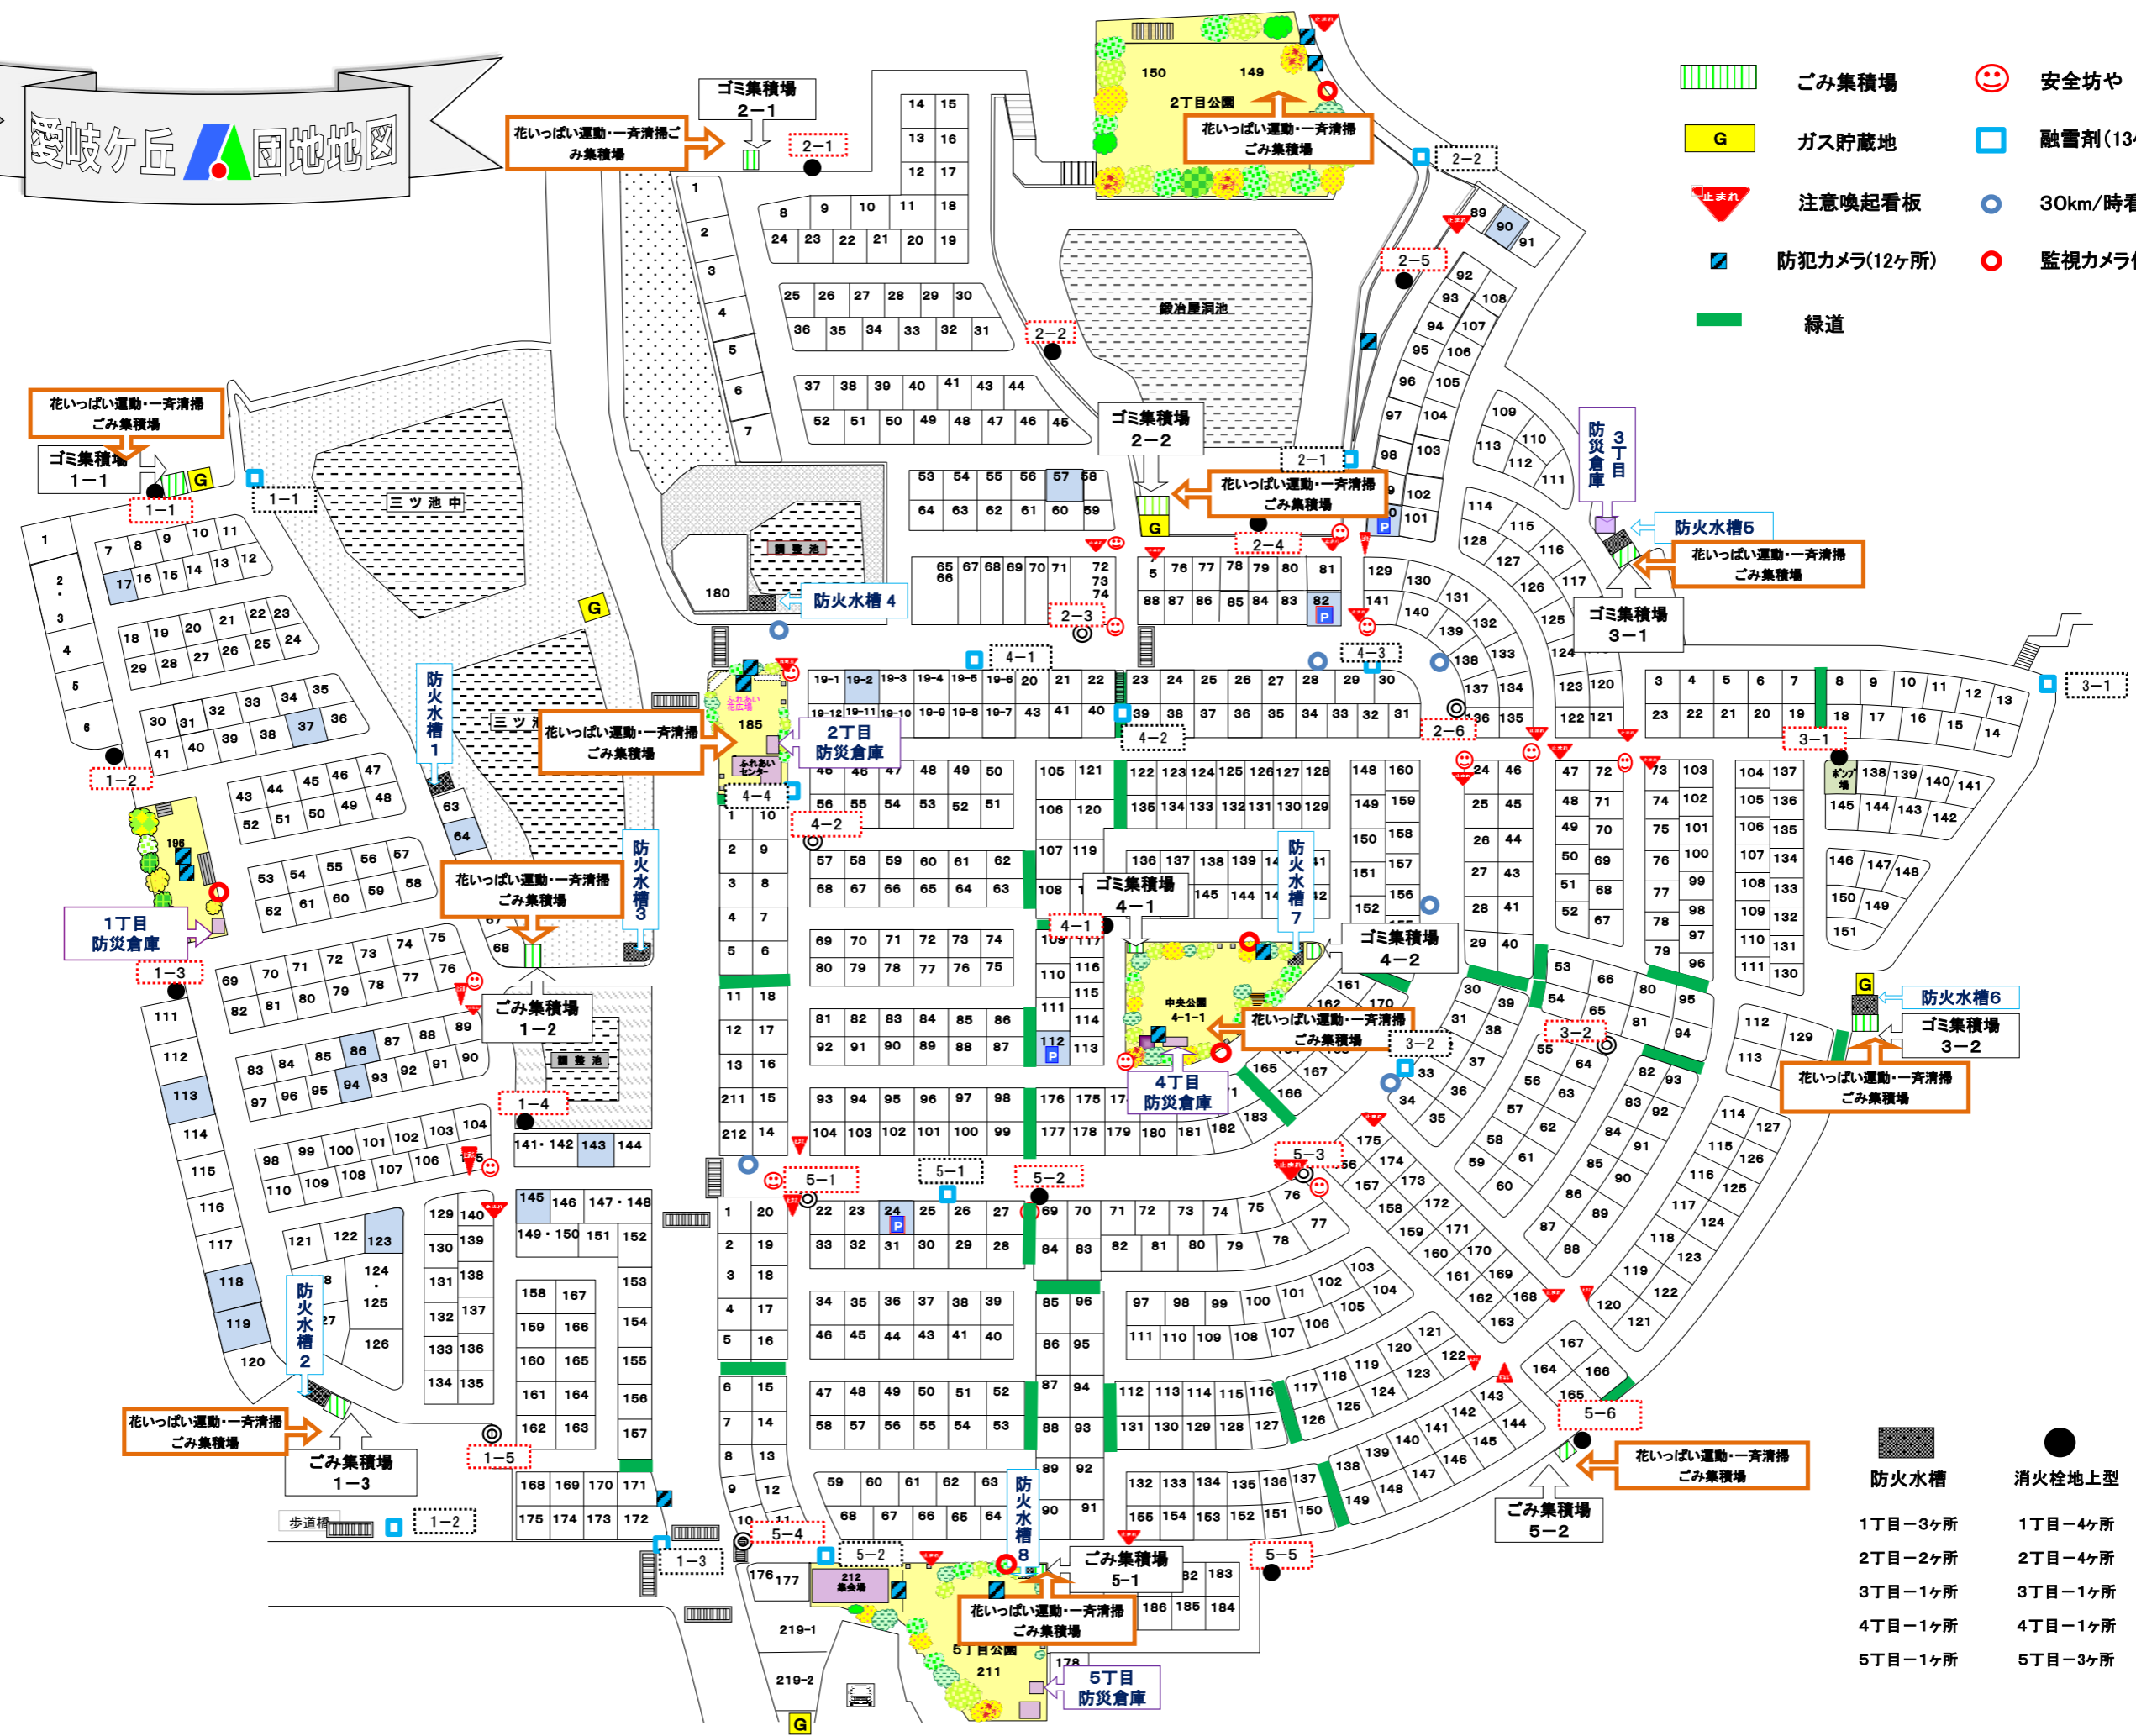

愛岐ヶ丘 団地地図

-  ごみ集積場
-  ガス貯蔵地
-  注意喚起看板
-  防犯カメラ(12ヶ所)
-  緑道
-  安全坊や
-  融雪剤(13ヶ所)
-  30km/時看板(6ヶ所)
-  監視カメラ作動中看板(5ヶ所)

花いっぱい運動・一斉清掃
ごみ集積場

ゴミ集積場
1-1

花いっぱい運動・一斉清掃
ごみ集積場

ゴミ集積場
2-1

花いっぱい運動・一斉清掃
ごみ集積場

ゴミ集積場
2-2

花いっぱい運動・一斉清掃
ごみ集積場

防火水槽5

花いっぱい運動・一斉清掃
ごみ集積場

ゴミ集積場
3-1

1丁目
防災倉庫

花いっぱい運動・一斉清掃
ごみ集積場

花いっぱい運動・一斉清掃
ごみ集積場

防火水槽3