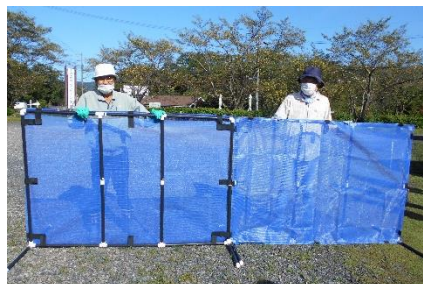

これが自立式飛石防止ネットです。スタンド型で軽量なので移動が簡単。自分でこのネットを移動させながら、刈り払い機を操作することができるようになりました。今後、一人で刈り払い機を使用する場合は、必ずこの自立式飛石防止ネットを合わせてご使用ください。